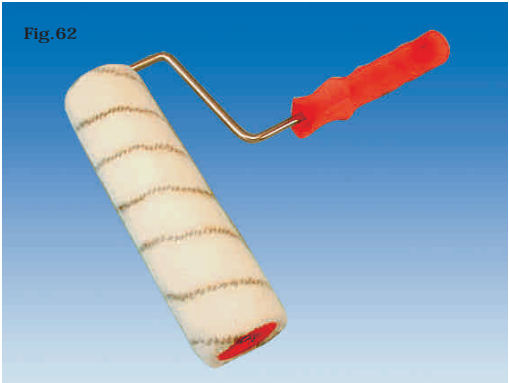

Rullo S. 590 - Innesto
nylon termof. Ø 58 mm. 20
Superfici ruvide e quarzi

COMPLETO			RICAMBIO		
Mis.	Prez. Δ	Cod. Art.	Mis.	Prez. Δ	Cod. Art.
20		590020	20		590200
23		590023	23		059023
Imballo pz. 12					

Rullo S. 555 - Innesto
nylon termof. Ø 58 mm. 22
Superfici ruvide e quarzi

COMPLETO			RICAMBIO		
Mis.	Prez. Δ	Cod. Art.	Mis.	Prez. Δ	Cod. Art.
20		55520	20		55521
23		55523	23		55525
Manico "Grip"					
20		Grip20			
23		Grip23			
Imballo pz. 12					

Rullo S. 1000
spugna grana fine/media/grossa
Bucciatì

Mis.	Prezzo Δ	Cod. Art.	Imballo pz.
5		100005	12
10		100010	
20GF		100020	
20GM		100021	
20GG		100022	
25GF		100025	
25GM		100026	
25GG		100027	

Rullo S. 1100
spugna alveare
Bucciatì

Mis.	Prezzo Δ	Cod. Art.	Imballo pz.
20		110020	12
25		110025	

Rullo S. 2000 - Innesto
nylon termof. mm. 13
Interni

COMPLETO			RICAMBIO		
Mis.	Prez. Δ	Cod. Art.	Mis.	Prez. Δ	Cod. Art.
20		200020	20		200021
23		200025	23		200023
Imballo pz. 12					