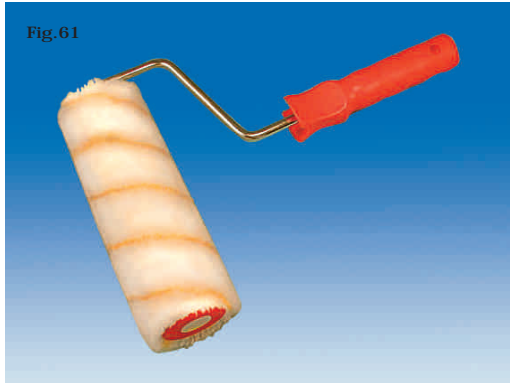

Rullo S. 590 - Innesto
nylon termof. Ø 58 mm. 20
Superfici ruvide e quarzi

COMPLETO			RICAMBIO		
Mis.	Prez. Δ	Cod. Art.	Mis.	Prez. Δ	Cod. Art.
20		590020	20		590200
23		590023	23		059023
Imballo pz. 12					

Rullo S. 555 - Innesto
nylon termof. Ø 58 mm. 22
Superfici ruvide e quarzi

COMPLETO			RICAMBIO		
Mis.	Prez. Δ	Cod. Art.	Mis.	Prez. Δ	Cod. Art.
20		55520	20		55521
23		55523	23		55525
Manico "Grip"					
20		Grip20			
23		Grip23			
Imballo pz. 12					

Rullo S. 1000
spugna grana fine/media/grossa
Bucciatì

Mis.	Prezzo Δ	Cod. Art.	Imballo pz.
5		100005	12
10		100010	
20GF		100020	
20GM		100021	
20GG		100022	
25GF		100025	
25GM		100026	
25GG		100027	

Rullo S. 1100
spugna alveare
Bucciatì

Mis.	Prezzo Δ	Cod. Art.	Imballo pz.
20		110020	12
25		110025	

Rullo S. 2000 - Innesto
nylon termof. mm. 13
Interni

COMPLETO			RICAMBIO		
Mis.	Prez. Δ	Cod. Art.	Mis.	Prez. Δ	Cod. Art.
20		200020	20		200021
23		200025	23		200023
Imballo pz. 12					