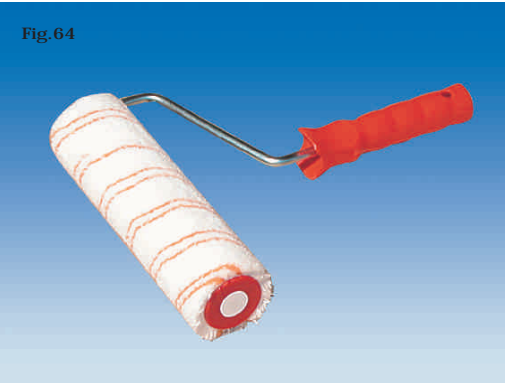

Mis.	Prezzo Δ	Cod. Art.	Imballo pz.
20		110020	12
25		110025	

Rullo S. 2000 - Innesto
nylon termof. mm. 13
Interni

COMPLETO			RICAMBIO		
Mis.	Prez. Δ	Cod. Art.	Mis.	Prez. Δ	Cod. Art.
20		200020	20		200021
23		200025	23		200023
Imballo pz. 12					

Rullo S. 2005 - Innesto
nylon termof. mm. 15
Fitture epossidiche

COMPLETO			RICAMBIO		
Mis.	Prez. Δ	Cod. Art.	Mis.	Prez. Δ	Cod. Art.
20		200518	20		200718
23		200525	23		200723
Imballo pz. 12					

Rullo S. 2250 - Innesto
nylon termof. Ø mm. 9
Fondi a gesso

COMPLETO			RICAMBIO		
Mis.	Prez. Δ	Cod. Art.	Mis.	Prez. Δ	Cod. Art.
20		225020	20		225120
23		225025	23		225123
Imballo pz. 12					

Rullo S. 2260 - Innesto
nylon termof. Ø mm. 15
Interni

COMPLETO			RICAMBIO		
Mis.	Prez. Δ	Cod. Art.	Mis.	Prez. Δ	Cod. Art.
20		226020	20		226120
23		226023	23		226123
Imballo pz. 12					